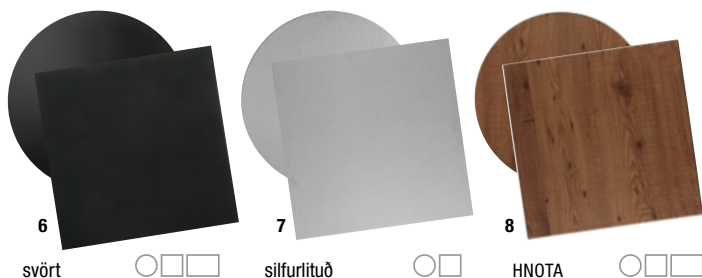

Stóll TAILOR

TAILOR er endingargóður og fallegur stóll. Grindin er úr duftlökkuðu áli. Hágæða og litþolið Ferrari Batyline® áklæði í baki og setu! Stóllinn er með stakkvörn neðst á stólnum til að minka líkur á rispum. Tekk armar á armstóli.

Stafanlegur! Stöðugur! Á! Veðurþolinn!

Ferrari Batyline®! Stakkvörn!

TAILOR	BxLxH í cm	Vörunr.	Stk./sett	Sett Kr	=Stk. Kr	
Með örmum, grá grind, setuhæð 44.5 cm, hæð arma 65.5 cm, þyngd 4 kg						
4	hvítur	56x58x84	99131	2	36.956,-	18.478,-
Án arma, silfurlituð grind, setuhæð 44.5 cm, þyngd 3 kg						
5	grár	48x57x84	92461	2	30.656,-	15.328,-

- Borðplata fáanleg í 3 formum:

- ☐ hringlaga
- ☐ ferningur
- ☐ ferhyrningur

6 svört ☐ ☐ ☐ 7 silfurlituð ☐ ☐ 8 HNOTA ☐ ☐ ☐

Borðplata

Borðplata úr Werzalit, hentar úti og inni.

Litar- og veðurþolinn.

Borðplata	hringlaga Ø 60 cm	hringlaga Ø 80 cm	ferningur 60x60 cm	ferningur 70x70 cm	ferningur 80x80 cm	ferhyrnt 110x70 cm
þyngd	4,2 kg	6,7 kg	3,7 kg	6,7 kg	9,2 kg	10,8 kg
6 svört	91521	91522	91623	91520	91929	91624
Pc. Kr	6.717,-	8.398,-	7.558,-	10.078,-	11.968,-	12.598,-
7 silfurlituð	94248	94249	93711	93710	-	-
Pc. Kr	6.717,-	8.398,-	7.558,-	10.078,-	-	-
8 HNOTA	08979	-	08981	08982	-	08984
Pc. Kr	6.717,-	-	7.558,-	10.078,-	-	12.598,-

Borðfótur
FINO, frá

13.648,-
(89592)