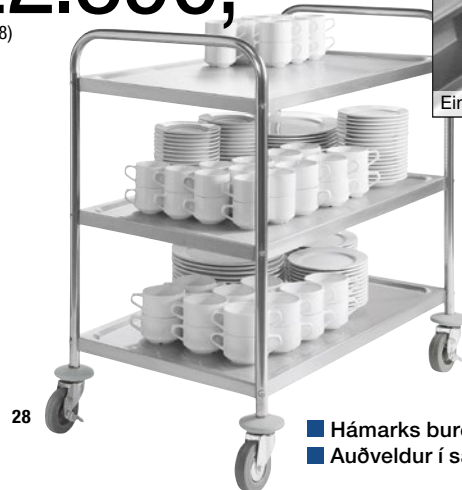

28

Einföld samsetning

■ Hámarks burðargeta 120 kg
■ Auðveldur í samsetningu

Ryðfrír vagn

- Efni: Krómað stál 18/0
- Afhendist ósamsettur, auðveldur í samsetningu
- Með 4 snúningshjólum, 2 með hemlum

Ryðfrír vagn	28
Fjöldi hillna	3
Hámarks burðargeta 120 kg	120
Hámarksburðargeta hillu	40
LxBxH í cm	85x54x93
Hæð á milli hillna í cm	27,5
Bil BxD in cm	74x44
Vörunr.	81068
Stk. Kr	109,-