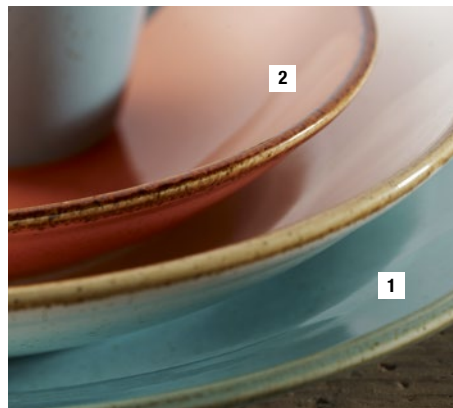

Glös RAFFIA

Lituð glös lífga alltaf mikið upp á. RAFFIA glösin eru sterk, fjölnota og eru fánleg í þrem mismunandi litum.

Lituð! Má nota fyrir matvæli! Má fara í uppþvottavél! Munnblásin!

RAFFIA	Height in cm	Vörunr.	Stk./sett	Sett Kr	=Stk. Kr
Universal glas, innihald 260 ml					
5	blátt	10,5	06141	6	8.808,- 1.468,-
6	grænt	10,5	06142	6	8.808,- 1.468,-
7	amber	10,5	06143	6	8.808,- 1.468,-