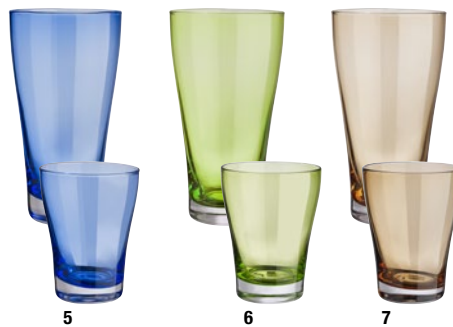

Glös RAFFIA

Lituð glös lífga alltaf mikið upp á. RAFFIA glösin eru sterk, fjölnota og eru fánleg í þrem mismunandi litum.

Lituð! Má nota fyrir matvæli! Má fara í uppþvottavél! Munnblásin!

RAFFIA	Height in cm	Vörunr.	Stk./sett	Sett Kr	=Stk. Kr
Universal glas, innihald 260 ml					
5	blátt	10,5	06141	6	8.808,- 1.468,-
6	grænt	10,5	06142	6	8.808,- 1.468,-
7	amber	10,5	06143	6	8.808,- 1.468,-