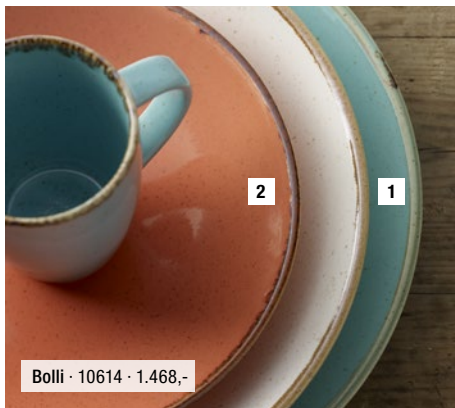

Bolli · 10614 · 1.468,-