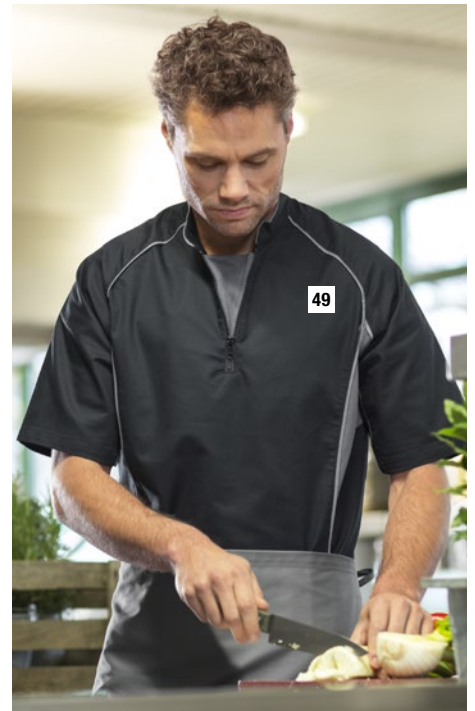

FÁÐU LIT Í ÞJÓNUSTU OG ELDHÚS

■ Einnig fáanleg í kvennasniði