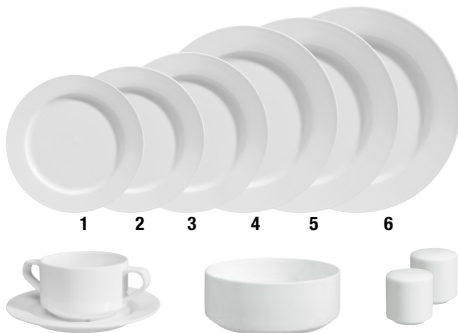

■ Lína með 33 hlutum

Hefur þú ekki fundið vöruna sem að þig vantar? Vinsamlega hafðu samband og við munum aðstoða þig!

Sími: **557 6070**

Postilínlína BASE

Þessi postulínlína er með einfalda og tímalausa lögun. Fer vel á uppdekkðu borði. Frábært val fyrir þá sem vilja hafa hlutina sígilda og einfalda. **Má fara í uppþvottavél og örbylgjuofn!**

BASE	Vörunr..	Stk./sett	Sett Kr	=Stk. Kr
Flatir diskar, Ø í cm				
1	17	82959	6	1.956,- 326,-
2	19	82960	6	2.382,- 397,-
3	21	82961	6	2.508,- 418,-
4	26	82962	6	3.264,- 544,-
5	28	82963	6	4.272,- 712,-
6	31	82964	6	6.288,- 1.048,-
Djúpir diskar, ØxH í cm				
7	23x3,7	82965	6	3.264,- 544,-